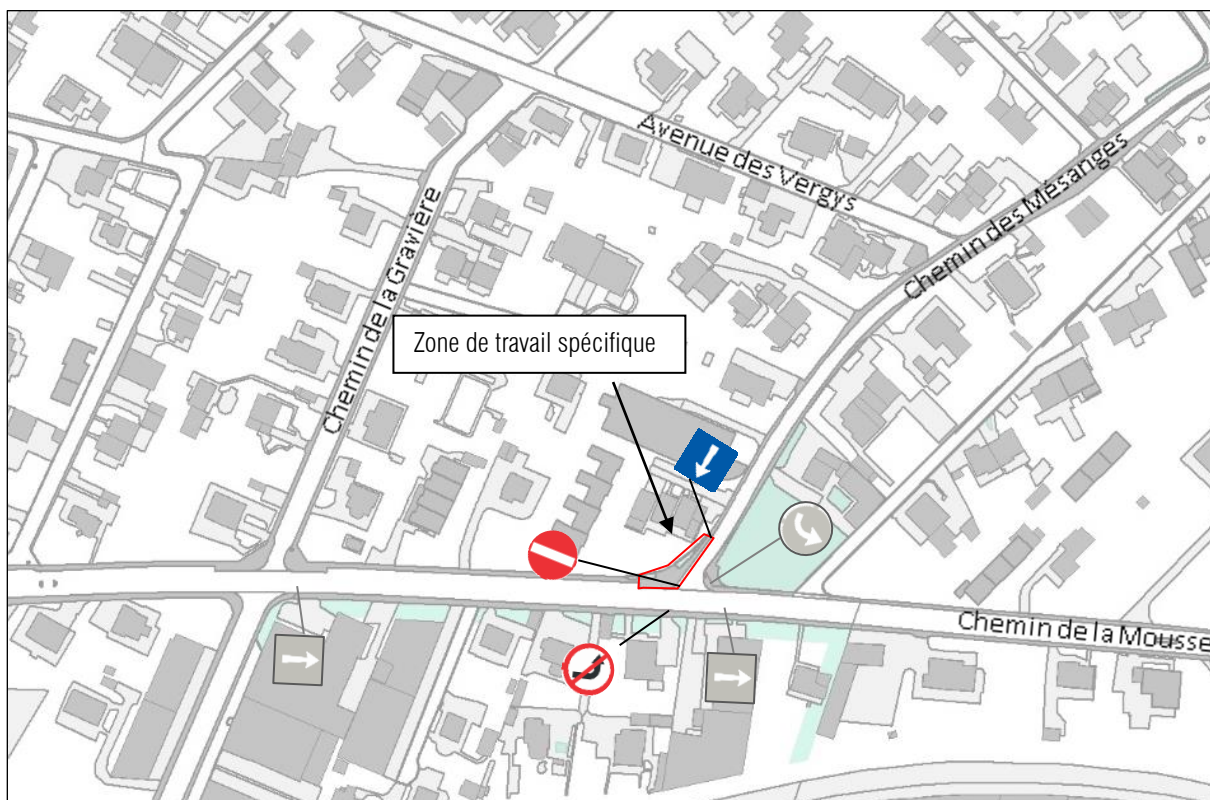

Renseignements :

Commune de Thônex : 022 869 39 00

Commune de Chêne-Bourg : 022 869 41 10