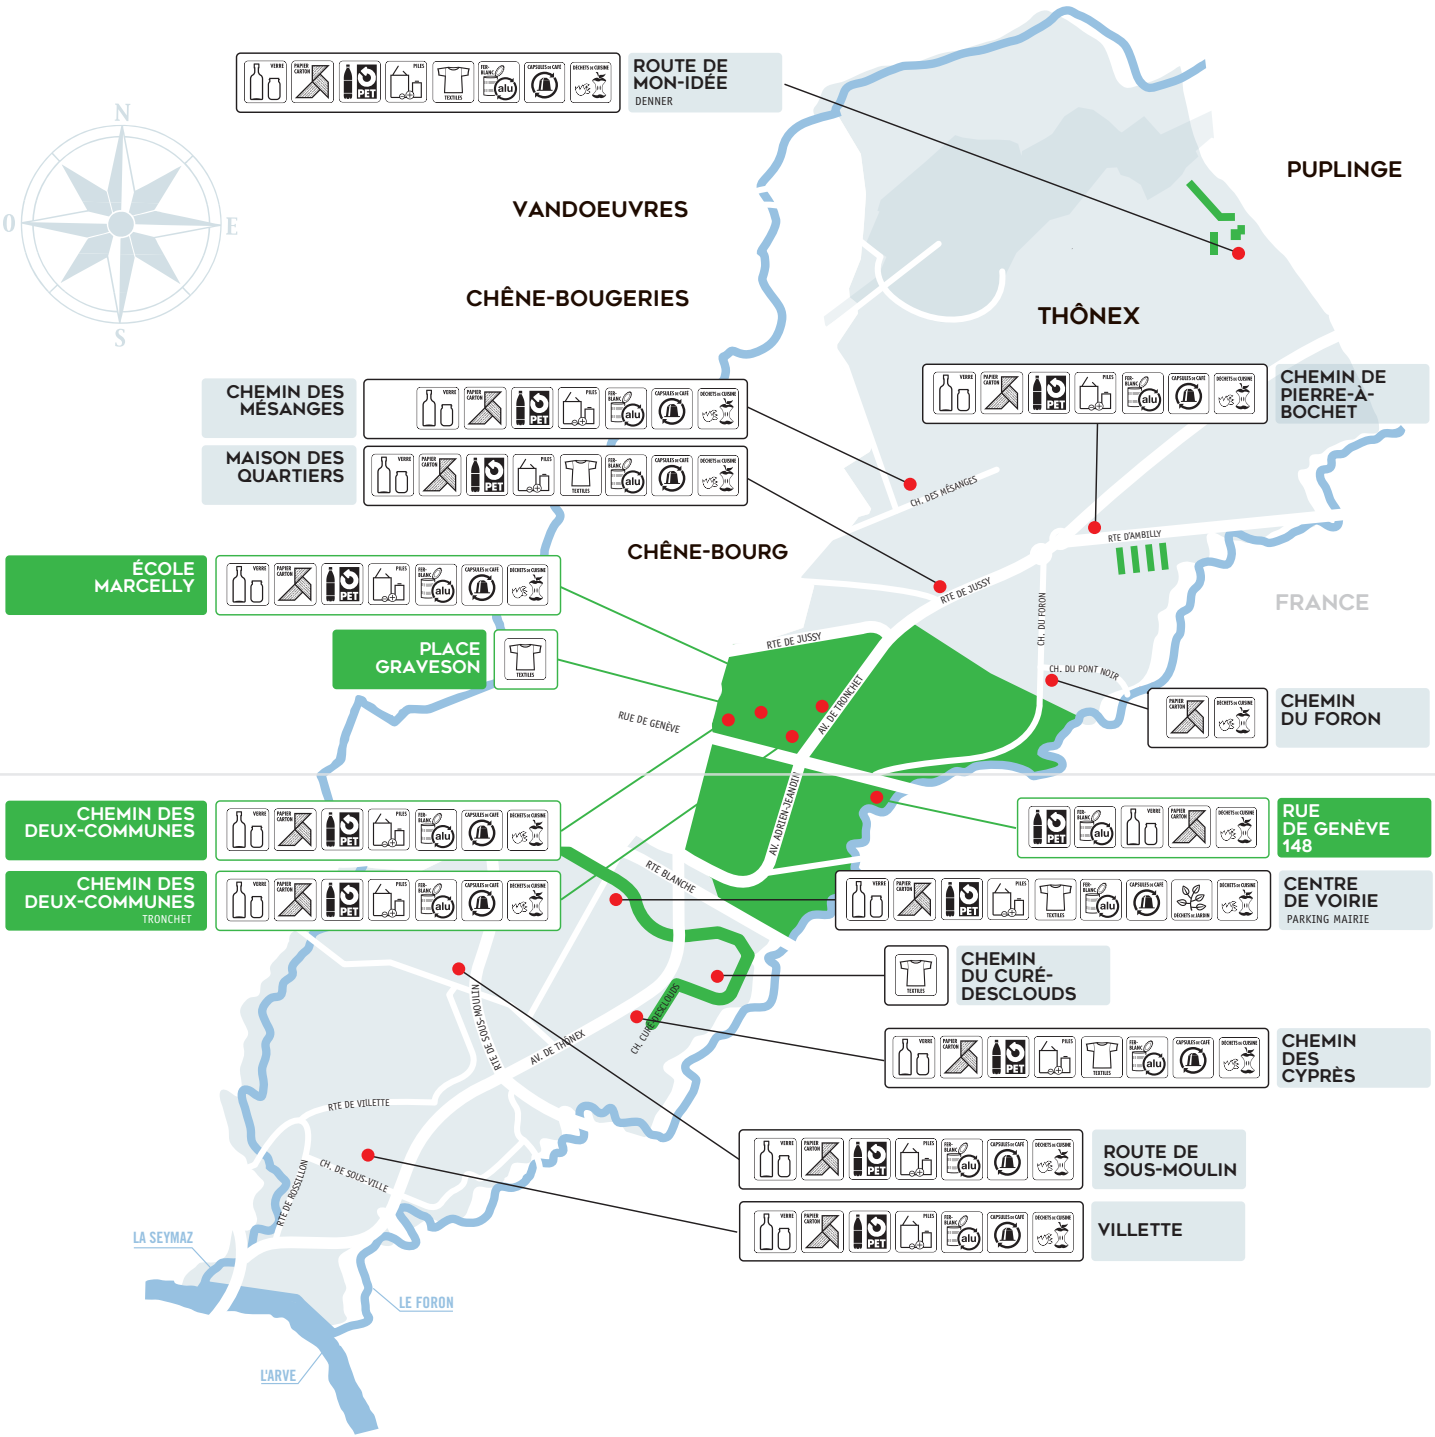

DÉCEMBRE 2020

	Lundi	Mardi	Mercredi	Jeudi	Vendredi	Samedi	Dimanche
49		1 	2 	3 	4 	5 Centre de voirie ouvert de 9h à 12h	6
50	7 	8 	9 	10 	11 	12	13
51	14 	15 	16 	17 	18 	19 Centre de voirie ouvert de 9h à 12h	20
52	21 	22 	23 	24 	25 Noël	26 	27
53	28 	29 	30 	31 Restauration de la République			

TOUTES LES ZONES

- Ordures ménagères toutes les zones
- Déchets de jardin toutes les zones
- Papier et carton toutes les zones
- Verre toutes les zones
- Déchets encombrants toutes les zones
- Sapins de Noël toutes les zones

ZONE URBAINE

- Papier et carton zone urbaine
- Verre en zone urbaine
- Déchets encombrants en zone urbaine
- Déchets de cuisine zone urbaine

La propreté, c'est grâce à la volonté de chacun !

■ ZONE URBAINE
■ ZONE PÉRI-URBAINE

PLAN DES ECOPOINTS COMMUNAUX